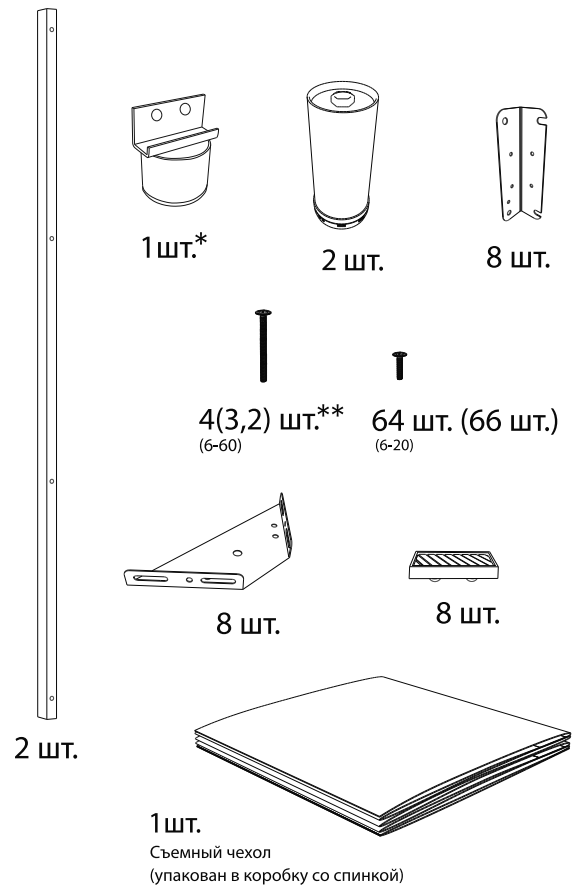

Инструкция по сборке
кровати Altea

* При ширине кровати 180 и больше. При ширине меньше 180 в комплект не входит.
** 4 - при ширине 160 и более, 3 - при ширине 120, 140, 2 - при ширине 80, 90

www.sonum.ru

1

2

3

4

5

* При ширине кровати меньше 180 центральная опора не устанавливается.

6

7