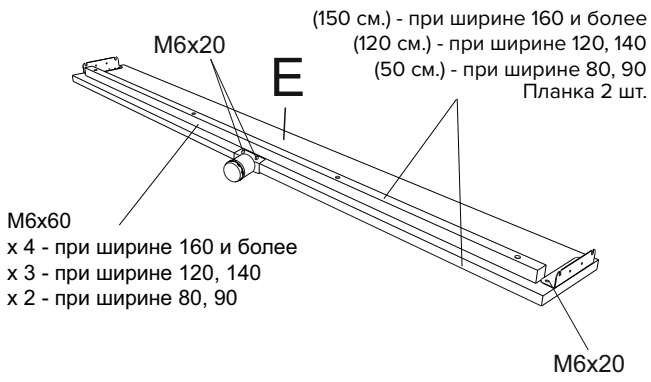

Инструкция по сборке
кровати Altea

* При ширине кровати 180 и больше. При ширине меньше 180 в комплект не входит.
** 4 - при ширине 160 и более, 3 - при ширине 120, 140, 2 - при ширине 80, 90

www.sonum.ru

1

2

3

4

5

* При ширине кровати меньше 180 центральная опора не устанавливается.

6

7